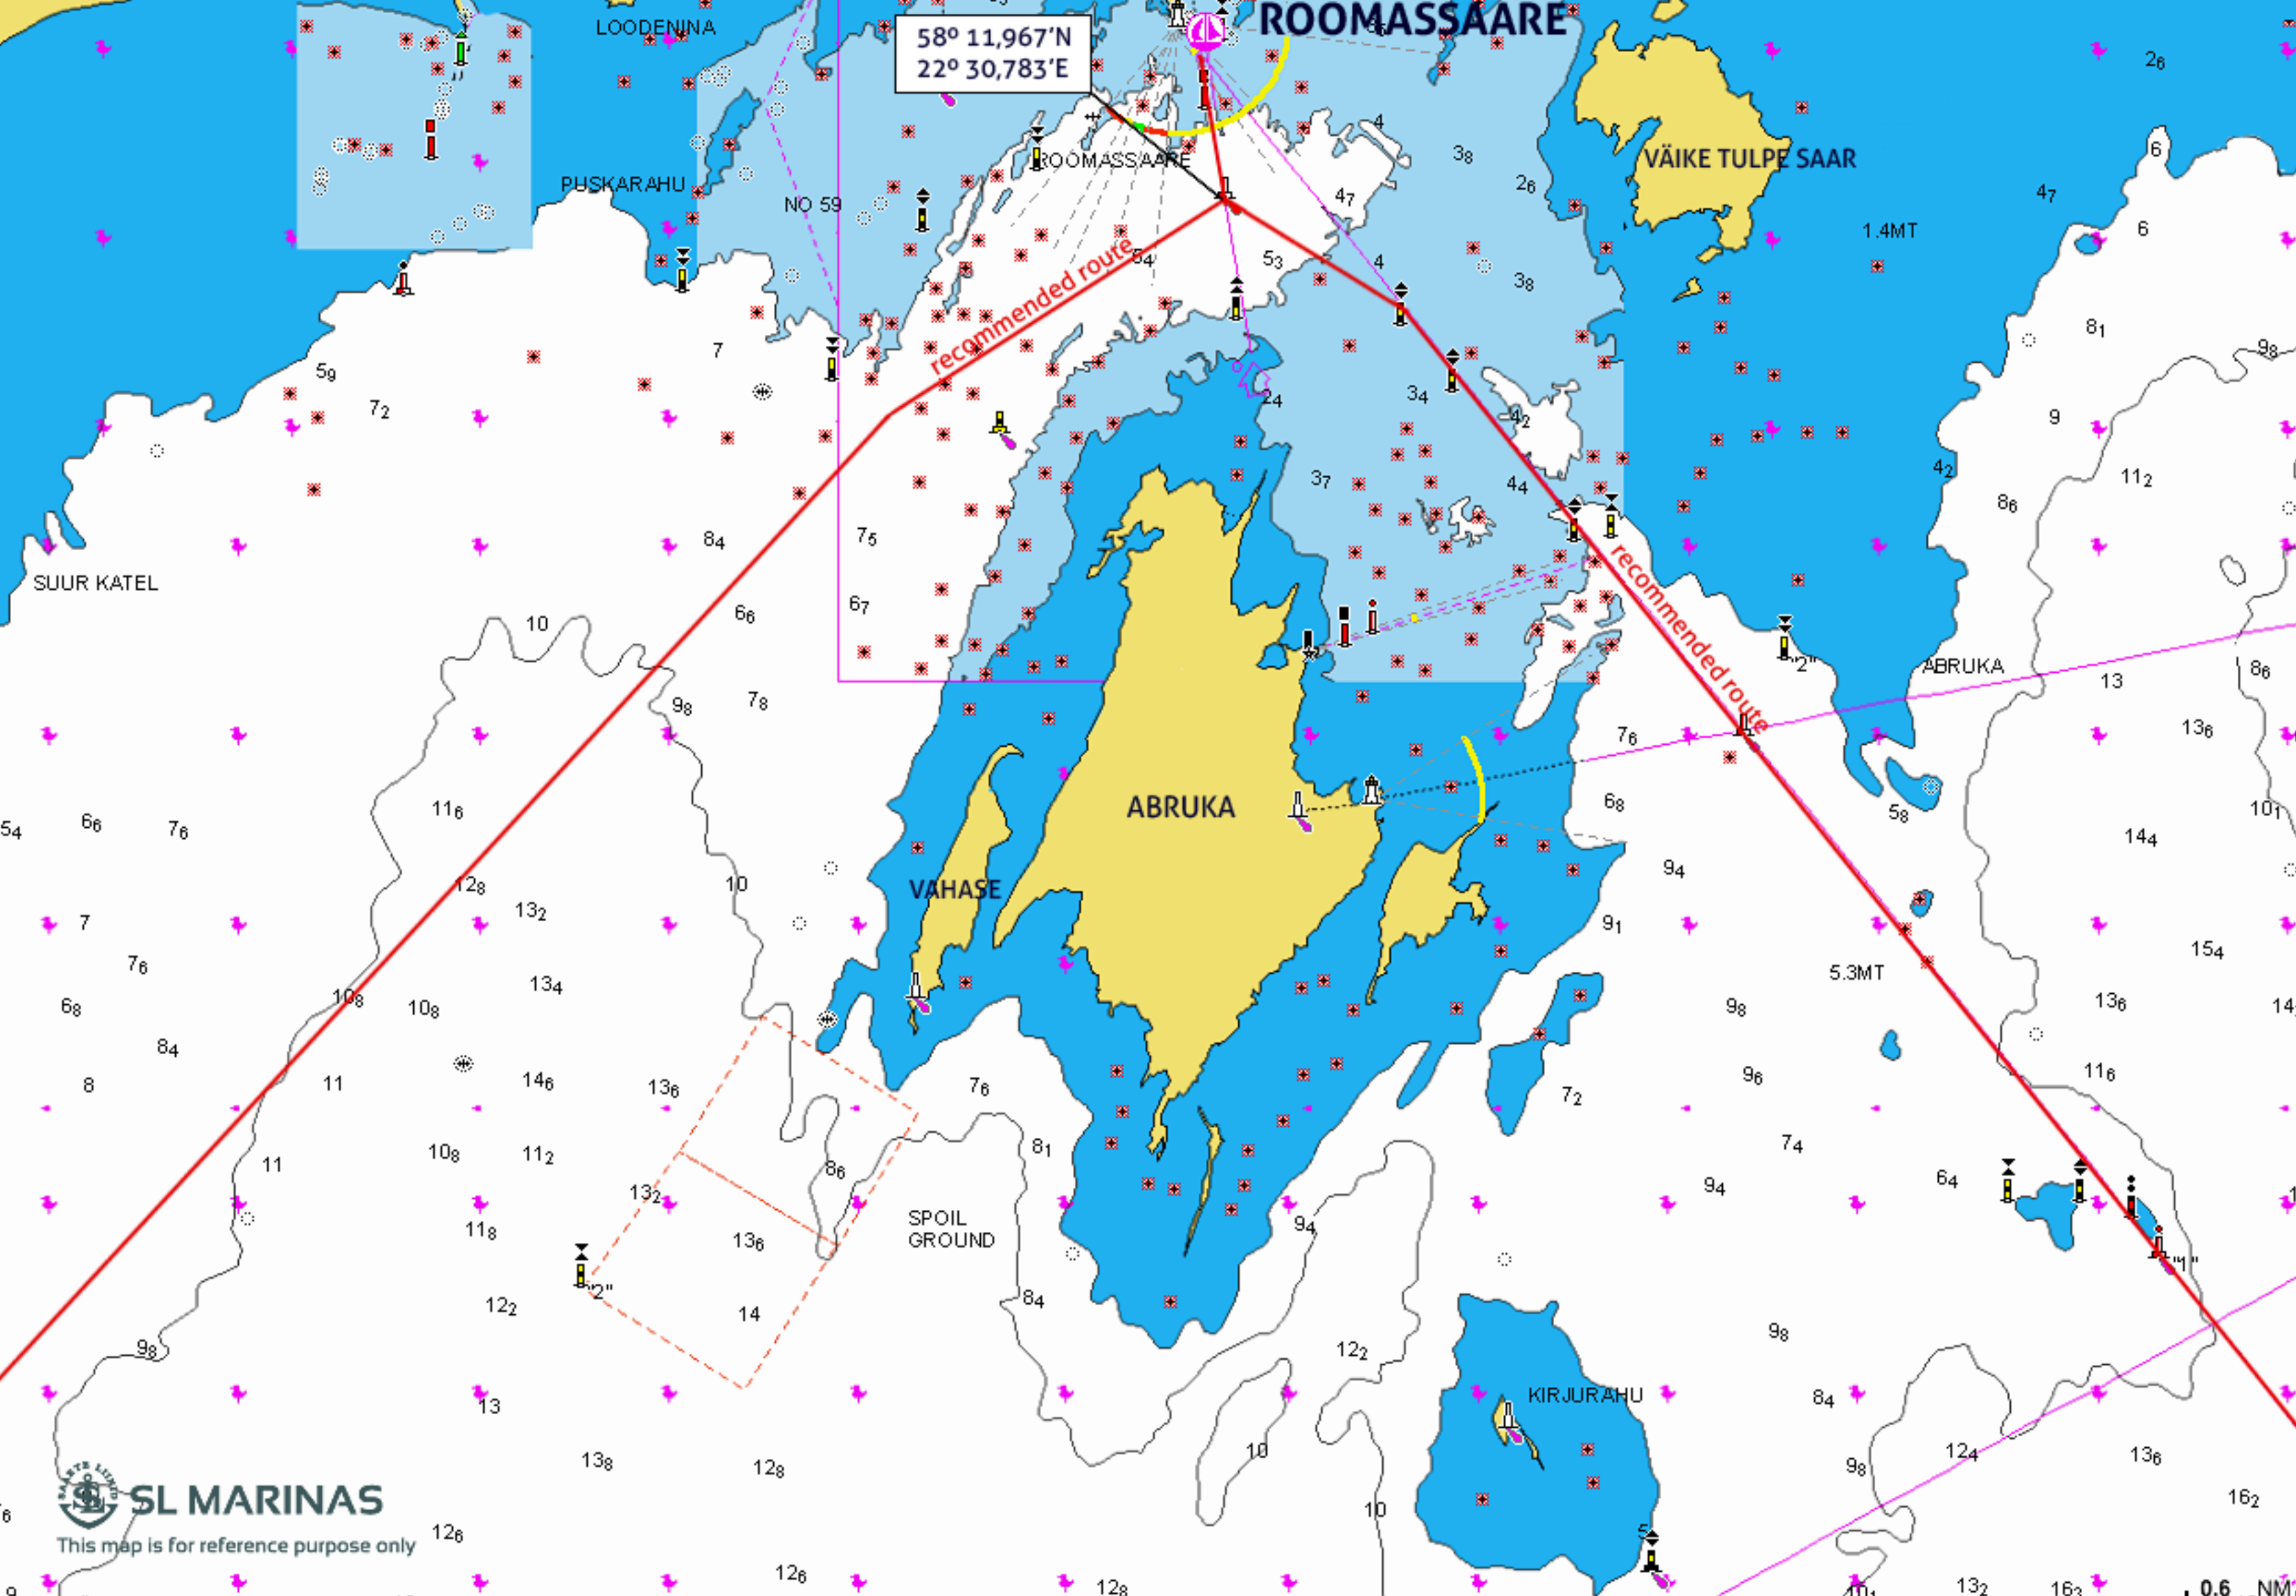

ROOMASSAARE HARBOUR

58° 11,967'N
22° 30,783'E

ROOMASSAARE

VÄIKE TULPE SAAR

ABRUKA

VAHASE

KIRJURAHU

 **SL MARINAS**

This map is for reference purpose only

0.6 NM