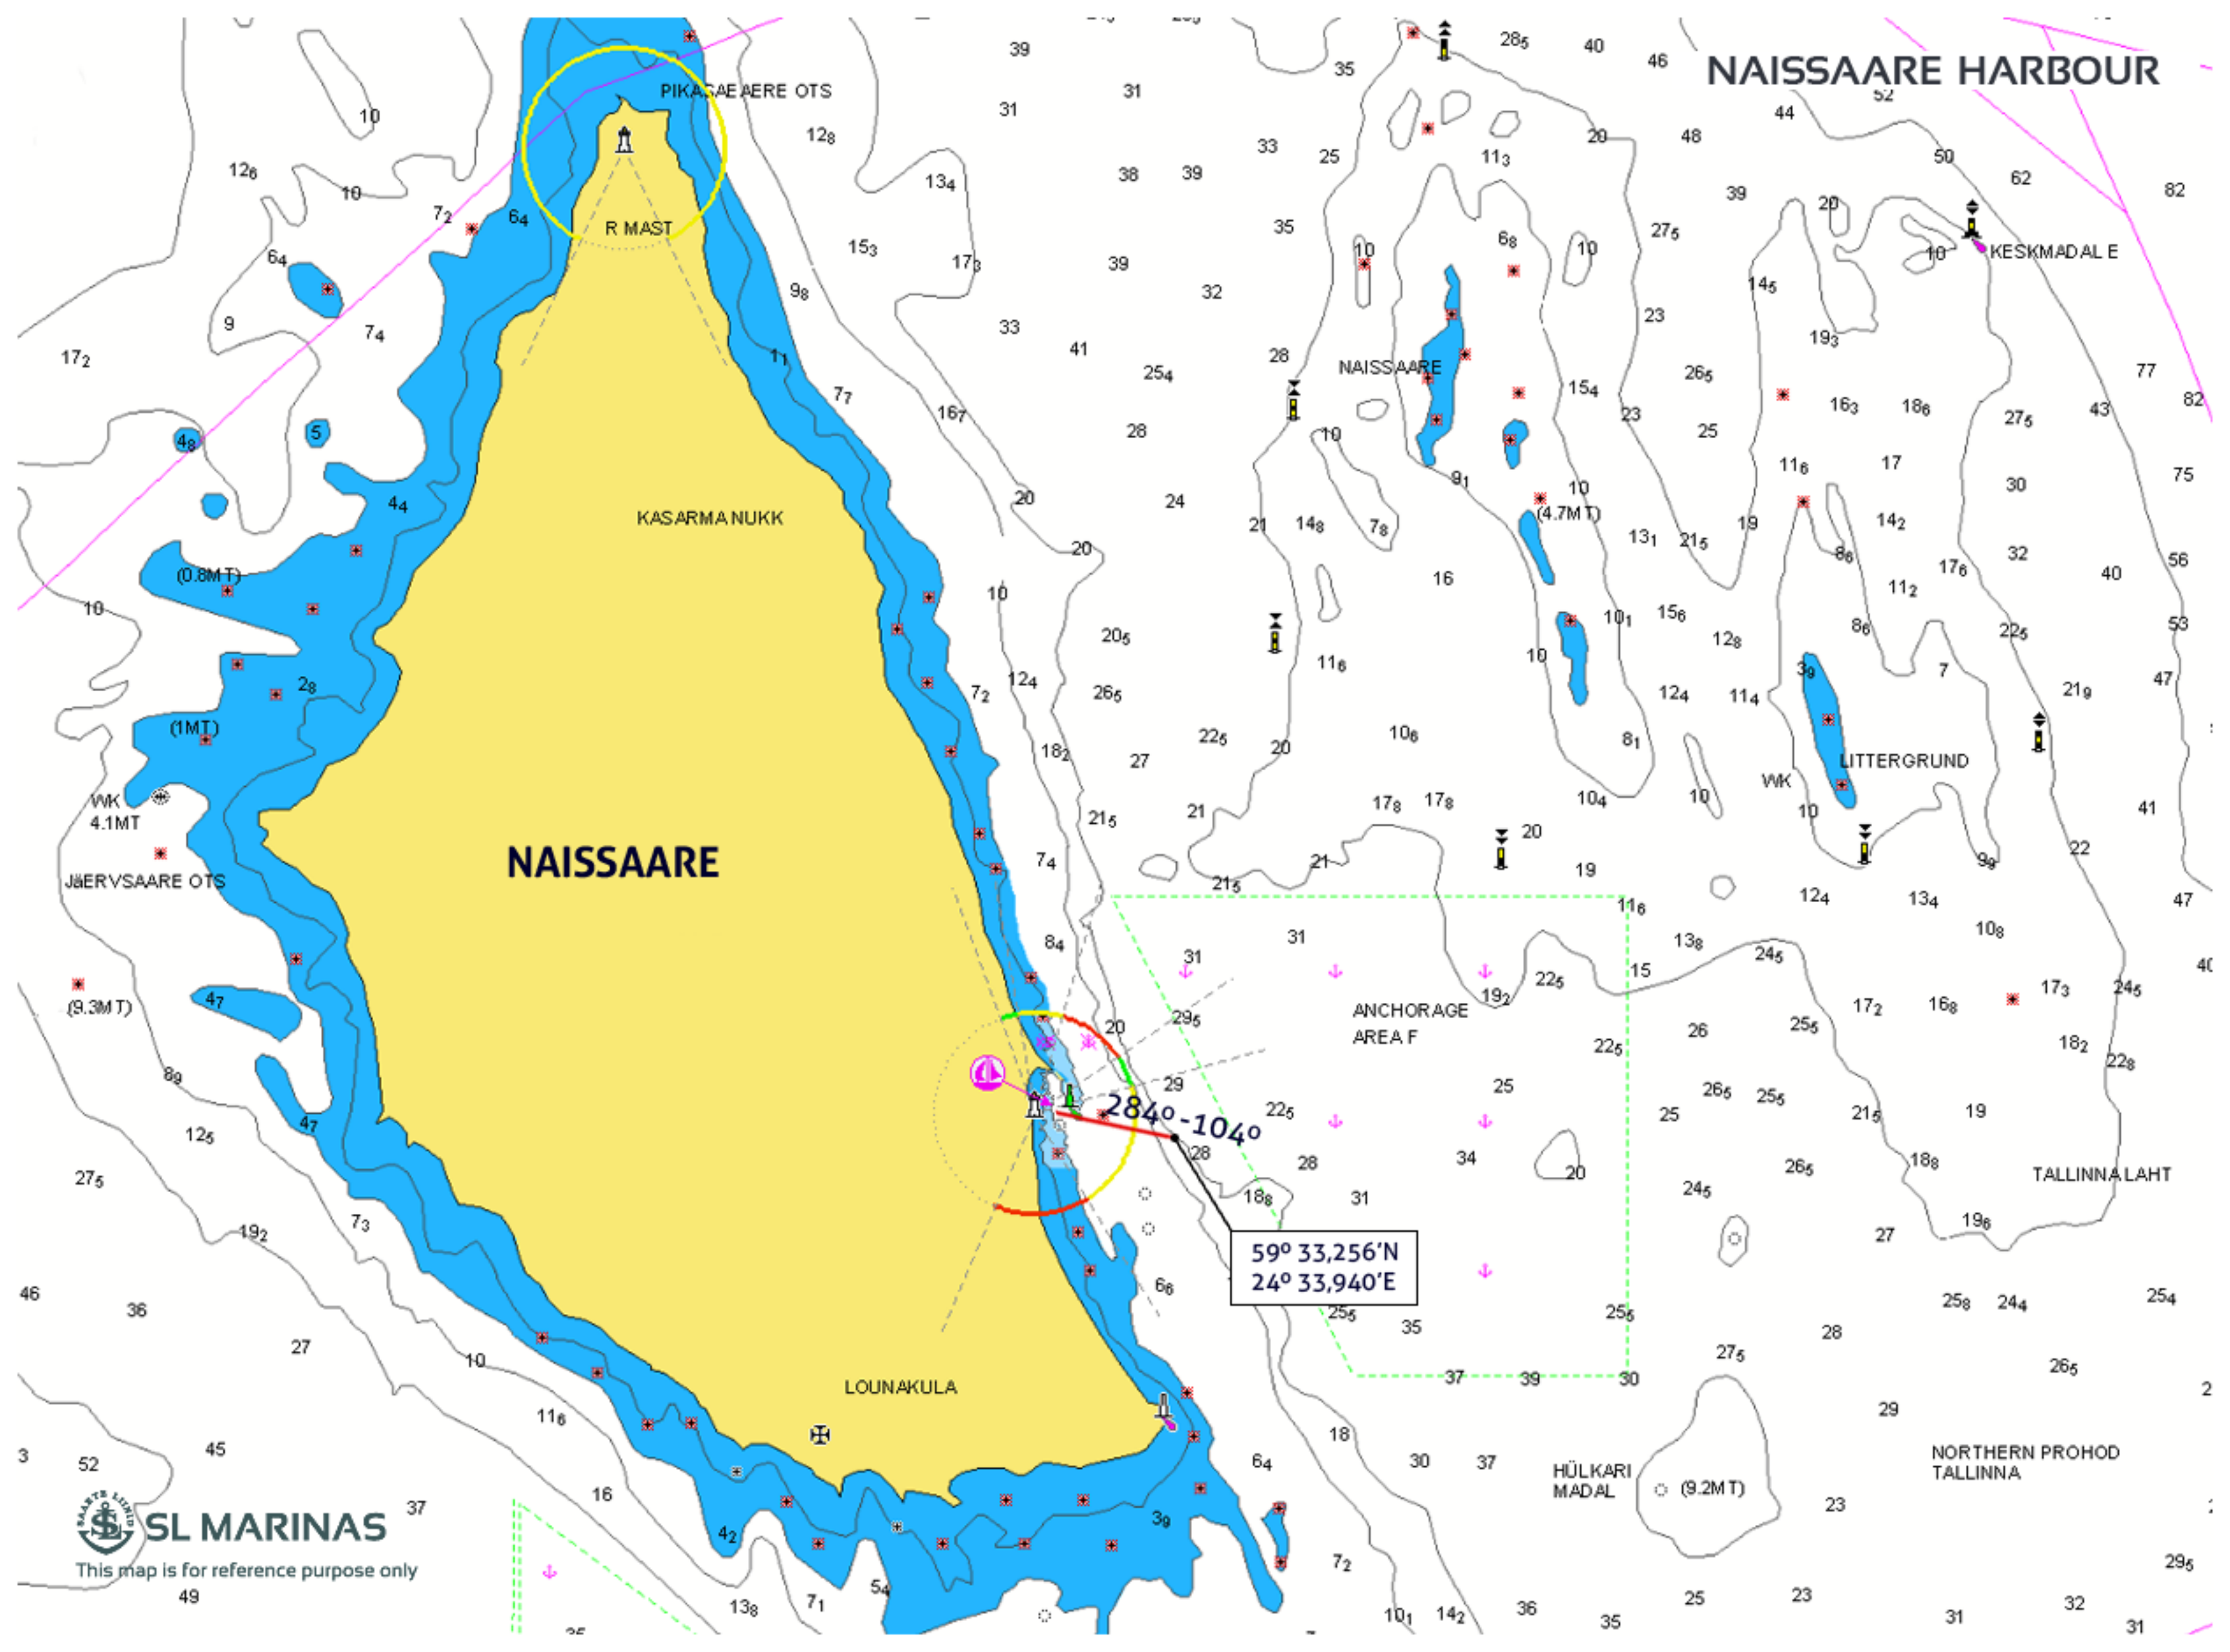

# NAISSAARE HARBOUR

**NAISSAARE**

59° 33,256'N  
24° 33,940'E

**SL MARINAS**

This map is for reference purpose only