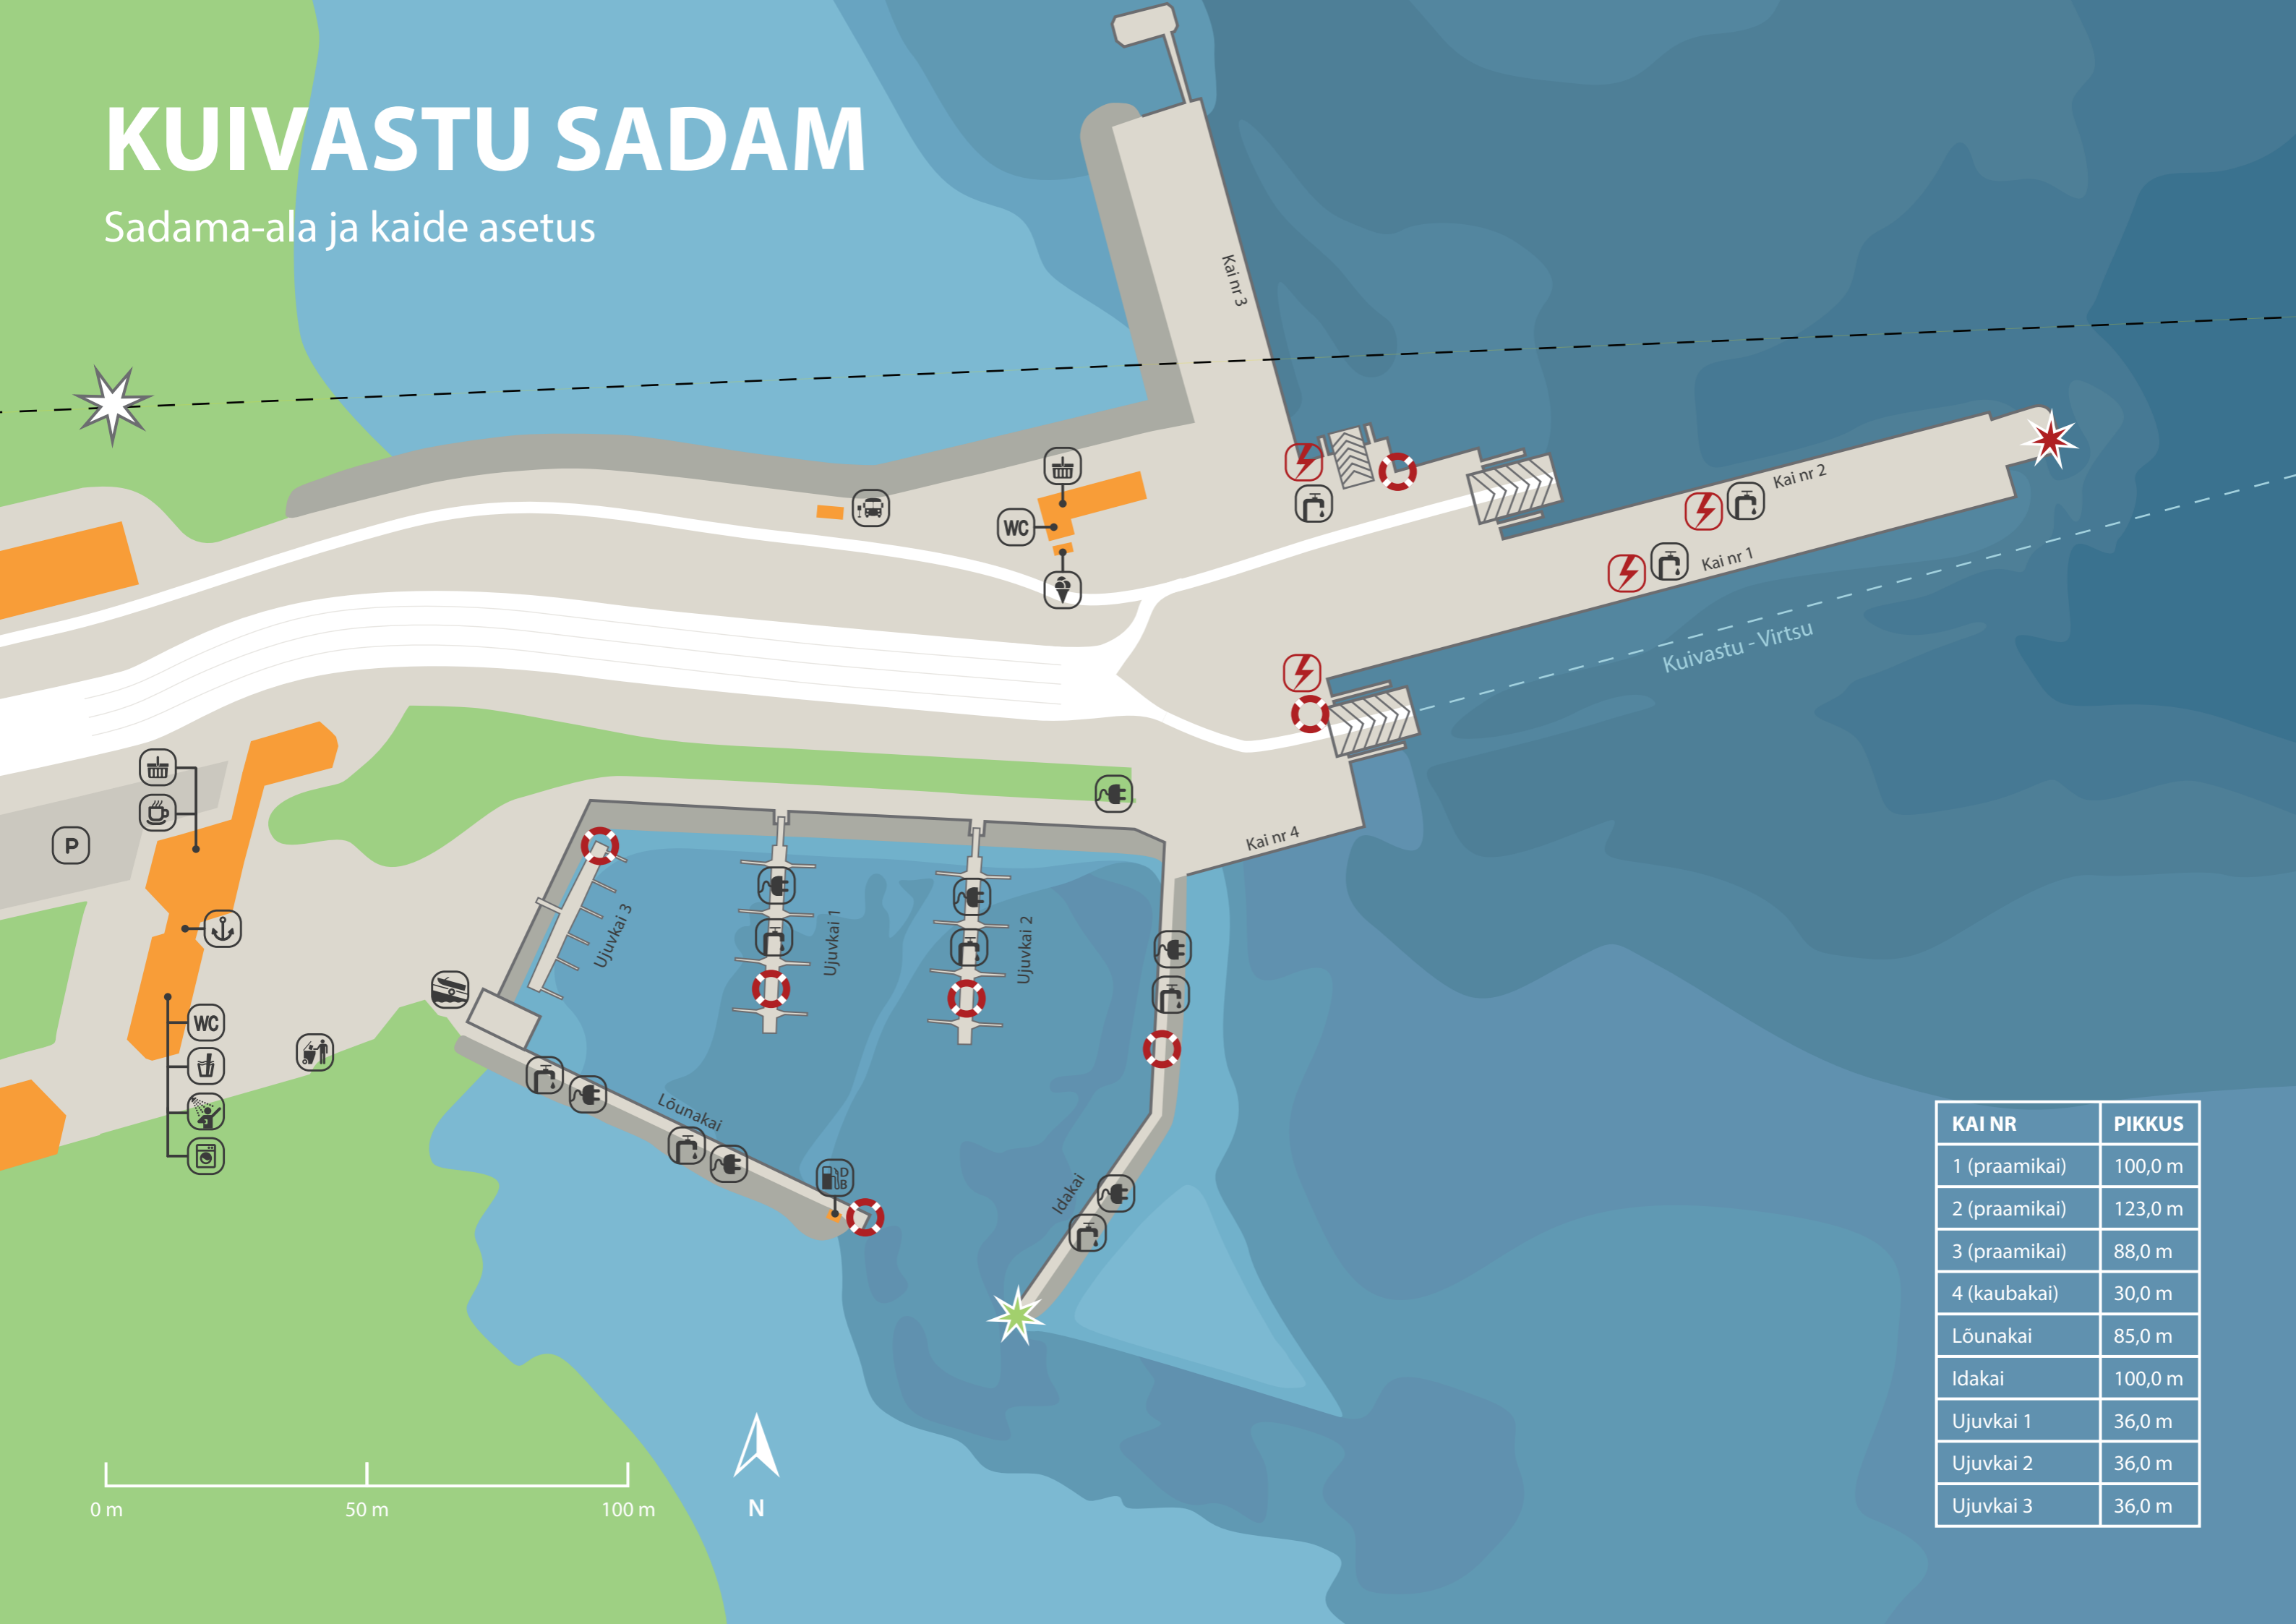

# KUIVASTU SADAM

Sadama-ala ja kaide asetus

KAI NR	PIKKUS
1 (praamikai)	100,0 m
2 (praamikai)	123,0 m
3 (praamikai)	88,0 m
4 (kaubakai)	30,0 m
Lõunakai	85,0 m
Idakai	100,0 m
Ujuvkai 1	36,0 m
Ujuvkai 2	36,0 m
Ujuvkai 3	36,0 m